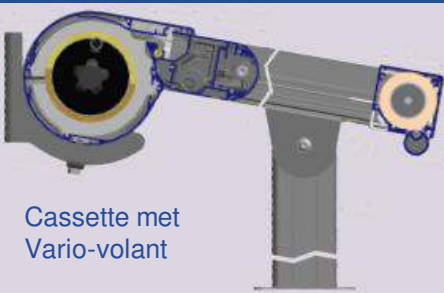

Extra opties

- Somfy sunea io motor
- Extra montagesteunen
- Koppelstaander
- Vario-volant (200+ & 250+)
- Led-verlichting (200+ & 250+)
- Zonder standers

Specificaties Vario-volant

- Geleverd met oogwindwerk
- 1500 mm hoog
- Standaard Soltis-86 doek
- Optioneel: Somfy Sunea io motor