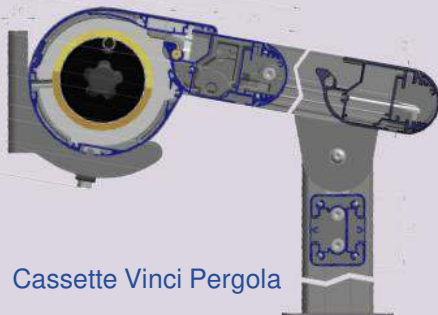

Bovenliggend model

MODELLEN PERGOLAZONWERING

De collectie bestaat uit vijf verschillende types:

Vinci 200: doorloophoogte 2500 mm

Vinci 200+: pergola met Vario-volant en/of Ledverlichting

Vinci 250 Zip: pergola met rits-geleiding

Vinci 250+ Zip: pergola met Vario-volant, Ledverlichting én ritsgeleiding

Vinci 300: pergola-model met de geleiders onder het doek

Standaard specificaties

- Somfy oreo WT motor
- Frame in iedere RAL-kleur naar keuze of structuurlak (8 kleuren)
- Doek uit de Dickson, Satler en Sunvas collecties.
- Model met Zip-geleiding alleen leverbaar met Sunvas-doek
- Geleiders vooraf opgespannen middels gasveren
- Doorloophoogte 2500 mm