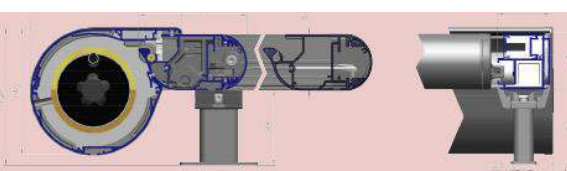

Bovenliggend model

MODELLEN PERGOLAZONWERING

De collectie bestaat uit vijf verschillende types:

Vinci 200: doorloophoogte 2500 mm

Vinci 200+: pergola met Vario-volant en/of Ledverlichting

Vinci 250 Zip: pergola met rits-geleiding

Cassette met
Vario-volant

AFMETINGEN

Specifieke maten zijn afhankelijk van het gekozen Vinci-model
In de tabel hieronder is de algemene afmeting-range weergegeven.

Omschrijving	Serre & pergola	Vinci 450 w.dicht
Breedte (min/max)	1500/6000 mm	1500/4500 mm
Uitval (min/max)	2000/5000 mm	2000/5000 mm
Max. oppervlak	36 m ² (serre) 30 m ² (pergola)	