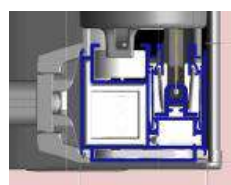

Binnenwerk
Zip-geleider

KLEUREN

RAL 3005
structuurlak

RAL 6009
structuurlak

RAL 7016
structuurlak

RAL 9005
structuurlak

RAL 9007
structuurlak

RAL 9010
structuurlak

DB 703
structuurlak

RAL 9001
structuurlak

De afgebeelde kleuren zijn een indicatie en kunnen afwijken van de werkelijkheid.