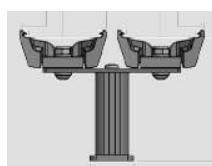

SERRE- EN PERGOLA ZONWERING

VOOR OPTIMALE TEMPERATUUR- EN LICHTREGELING

Vinci is dé naam voor een elegante serre en pergola zonwering met vele opties voor zomers genieten. Voorzien van een solide en stijlvol vormgegeven framework, gemaakt van hoogwaardig aluminium. De Vinci is leverbaar als onderliggende zonwering en als bovenliggende zonwering op een serre. Tevens zijn er een pergola- en paviljoenuitvoering verkrijgbaar.

MODELLEN SERREZONWERING

De collectie bestaat uit vijf verschillende types:

Vinci 100: onderliggend model

Vinci 150 Zip: onderliggend model met rits-geleiding

Vinci 200: bovenliggend model

Vinci 250 Zip: bovenliggend model met rits-geleiding

Vinci 300: bovenliggend model met de geleiders onder het doek

Standaard specificaties

- Somfy oreo WT motor
- Frame in iedere RAL-kleur naar keuze of structuurlak (8 kleuren)
- Doek uit de Dickson, Satler en Sunvas collecties.
- Model met Zip-geleiding alleen leverbaar met Sunvas-doek
- Geleiders vooraf opgespannen middels gasveren

Extra opties

- Somfy sunea io motor
- Extra montagesteunen
- Koppelbaar middels speciale montagesteun

Koppel-
montagesteun