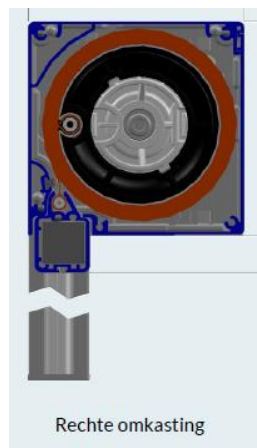

SPECIFICATIES NOVA-SCREEN

- Rechte of ronde cassette
- Koppelbaar met doorlopende kap
- Standaard geleverd met Somfy LT-17 motor
- Doek type *Serge* uit standaardcollectie
- Standaardkleuren: Technisch Zilver, RAL9001, RAL9016

TZ

RAL 9001

RAL 7016

AFMETINGEN

De naam van het type duidt de maat van de kast aan (in millimeters).

Screen type	Nova 83	Nova 103	Nova 123
Breedte in mm (min/max)	1000 / 3200	1000 / 4800	1600 / 6000
Hoogte in mm (min/max)	1000 / 2000	1000 / 3000	1000 / 4000

KAST EN GELEIDERS

Er zijn 2 modellen cassette voor het Nova-screen: rond of recht. Naast de standaard geleider en de koppel-geleider kunt u ook kiezen voor de zip-geleider, waarbij het doek is voorzien van een rits die in de geleider loopt. Dit zip-systeem zorgt voor een uitermate windbestendige, stabiele uitvoering.