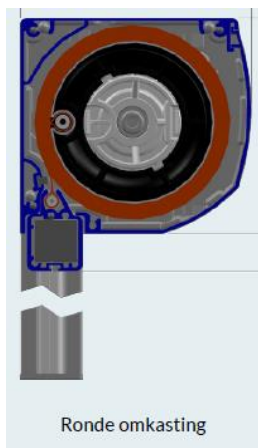

SPECIFICATIES NOVA-SCREEN

- Rechte of ronde cassette
- Koppelbaar met doorlopende kap
- Standaard geleverd met Somfy LT-17 motor
- Doek type *Serge* uit standaardcollectie
- Standaardkleuren: Technisch Zilver, RAL9001, RAL9016

TZ

RAL 9001

RAL 7016

AFMETINGEN

De naam van het type duidt de maat van de kast aan (in millimeters).

Screen type	Nova 83	Nova 103	Nova 123
Breedte in mm (min/max)	1000 / 3200	1000 / 4800	1600 / 6000
Hoogte in mm (min/max)	1000 / 2000	1000 / 3000	1000 / 4000

KAST EN GELEIDERS

Er zijn 2 modellen cassette voor het Nova-screen: rond of recht. Naast de standaard geleider en de koppel-geleider kunt u ook kiezen voor de zip-geleider, waarbij het doek is voorzien van een rits die in de geleider loopt. Dit zip-systeem zorgt voor een uitermate windbestendige, stabiele uitvoering.