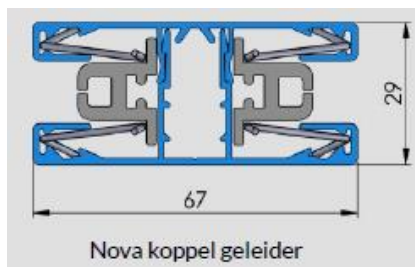

TZ

RAL 9001

RAL 7016

AFMETINGEN

De naam van het type duidt de maat van de kast aan (in millimeters).

Screen type	Nova 83	Nova 103	Nova 123
Breedte in mm (min/max)	1000 / 3200	1000 / 4800	1600 / 6000
Hoogte in mm (min/max)	1000 / 2000	1000 / 3000	1000 / 4000

KAST EN GELEIDERS

Er zijn 2 modellen cassette voor het Nova-screen: rond of recht. Naast de standaard geleider en de koppel-geleider kunt u ook kiezen voor de zip-geleider, waarbij het doek is voorzien van een rits die in de geleider loopt. Dit zip-systeem zorgt voor een uitermate windbestendige, stabiele uitvoering.