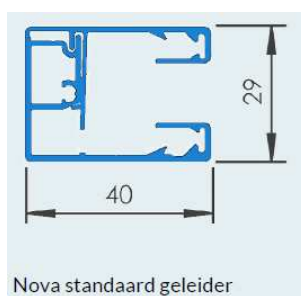

KAST EN GELEIDERS

Er zijn 2 modellen cassette voor het Nova-screen: rond of recht. Naast de standaard geleider en de koppel-geleider kunt u ook kiezen voor de zip-geleider, waarbij het doek is voorzien van een rits die in de geleider loopt. Dit zip-systeem zorgt voor een uitermate windbestendige, stabiele uitvoering.