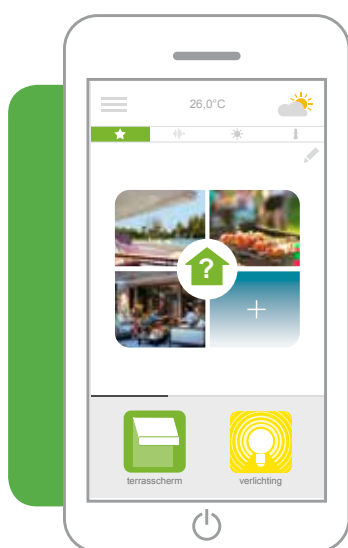

Geniet nog meer van uw terras

BELANGRIJKSTE FUNCTIES

Check Terrace

Een plotselinge weersverandering en u twijfelt of uw terrasscherm nog open staat? Controleer uw terras met één klik en pas de posities op afstand aan.

Smart Control

Maak uw zonwering nog slimmer door er een temperatuur- of zonsensor op aan te sluiten en laat ze automatisch reageren op veranderende weersomstandigheden.

Snapshot

Heeft u de ideale instellingen voor uw verlichting, zonwering of pergolas gevonden? Sla uw favoriete instellingen eenvoudig op met de Snapshot-functie en zet wanneer u maar wilt alles weer in dezelfde positie.

Het comfort van bediening met een app

AAN TE SLUITEN APPARATUUR

- Terrasschermen
- Pergolas
- Screens
- Somfy-verlichting
- Philips Hue-lampen
- Zon- en temperatuursensoren

Smart Control

Snapshot

Check Terrace