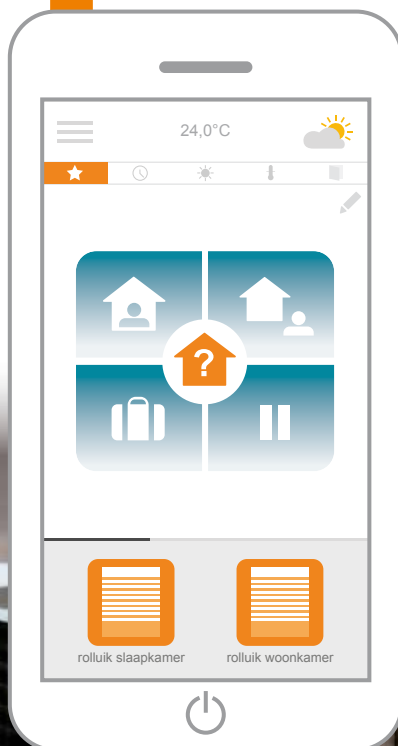

CONNEXOON

Stap over op app bediening

 **CONNEXOON**
WINDOW

 **CONNEXOON**
TERRACE

 **CONNEXOON**
ACCESS

Bedien uw huis met 3 apps

CONNEXOON
TERRACE

CONNEXOON
WINDOW

Altijd een slimme afstandsbediening bij de hand: intuïtief, handig en leuk!

Bedien uw huis met uw smartphone, de enige afstandsbediening die u altijd bij de hand heeft en die overal en altijd werkt.

3 apps om uw huis te bedienen met uw smartphone: Window, Terrace en Access.

3 uitstekende manieren om uw huis op afstand te bedienen en te beheren, voor een aangenaam en zorgeloos gevoel.

Unieke, duidelijke en leuke functies om uw wooncomfort te verhogen!

CONNEXOON
ACCESS

3 gebruiksvriendelijke apps voor uw smartphone

Gebruik een unieke app voor elke zone van uw huis

CNNEXOON WINDOW

Bedien uw rolluiken en screens met uw smartphone, waar ook ter wereld. Programmeer weekscenario's en simuleer uw aanwezigheid met de timerfunctie, zodat u uw huis met een gerust hart kunt verlaten. Controleer uw rolluiken, screens en andere toepassingen op afstand met de Check Home-functie en pas ze live aan van waar ook ter wereld.