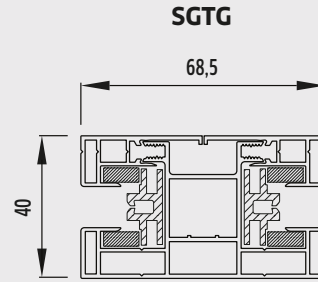

RS Smart 100 boog

RS Smart 130 schuin

RS Smart 130 half rond

RS Smart 130 boog

RS Smart 130 recht

RS Smart 130 recht
revisie kap openen vanaf de onderkant

GELEIDERS

ONDERLIJSTEN

FOLIE OPTIES

Optie 1*
Folie over de hele breedte, doek
onder en boven minimal 11,5 cm

Optie 2*
Folie in het midden. Minimummaat van het doek
onder, boven en op de zijkanten is 11,5 cm.

Optie 3*
Folie over de hele oppervlakte