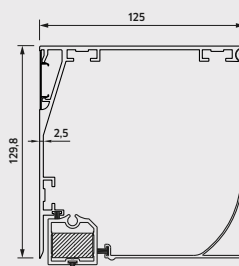

RS Smart 100 boog

RS Smart 130 schuin

RS Smart 130 half rond

RS Smart 130 boog

RS Smart 130 recht

RS Smart 130 recht
revisie kap openen vanaf de onderkant

GELEIDERS

ONDERLIJSTEN

FOLIE OPTIES

Optie 1*
Folie over de hele breedte, doek
onder en boven minimal 11,5 cm

Optie 2*
Folie in het midden. Minimummaat van het doek
onder, boven en op de zijkanten is 11,5 cm.

Optie 3*
Folie over de hele oppervlakte