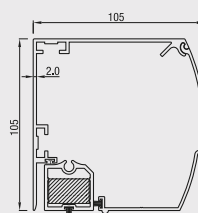

RS Smart 100 boog

RS Smart 130 schuin

RS Smart 130 half rond

RS Smart 130 boog

RS Smart 130 recht

RS Smart 130 recht
revisie kap openen vanaf de onderkant

GELEIDERS

ONDERLIJSTEN

FOLIE OPTIES

Optie 1*
Folie over de hele breedte, doek
onder en boven minimal 11,5 cm

Optie 2*
Folie in het midden. Minimummaat van het doek
onder, boven en op de zijkanten is 11,5 cm.

Optie 3*
Folie over de hele oppervlakte