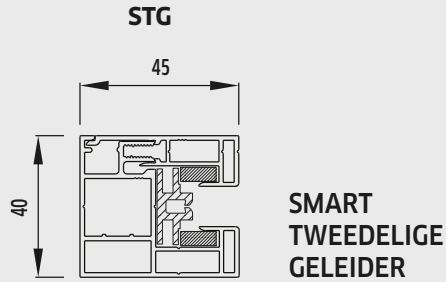

RS Smart 100 boog

RS Smart 130 schuin

RS Smart 130 half rond

RS Smart 130 boog

RS Smart 130 recht

RS Smart 130 recht
revisie kap openen vanaf de onderkant

GELEIDERS

ONDERLIJSTEN

FOLIE OPTIES

Optie 1*
Folie over de hele breedte, doek
onder en boven minimal 11,5 cm

Optie 2*
Folie in het midden. Minimummaat van het doek
onder, boven en op de zijkanten is 11,5 cm.

Optie 3*
Folie over de hele oppervlakte