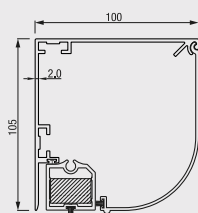

RS Smart 100 half rond