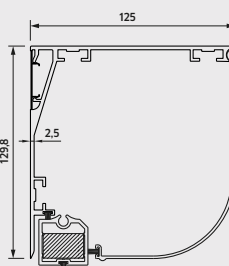

RS Smart 100 boog

RS Smart 130 schuin

RS Smart 130 half rond

RS Smart 130 boog

RS Smart 130 recht

RS Smart 130 recht
revisie kap openen vanaf de onderkant

GELEIDERS

ONDERLIJSTEN

FOLIE OPTIES

Optie 1*
Folie over de hele breedte, doek
onder en boven minimal 11,5 cm

Optie 2*
Folie in het midden. Minimummaat van het doek
onder, boven en op de zijkanten is 11,5 cm.

Optie 3*
Folie over de hele oppervlakte