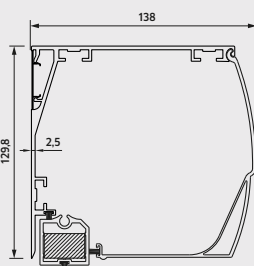

RS Smart 100 boog

RS Smart 130 schuin

RS Smart 130 half rond

RS Smart 130 boog

RS Smart 130 recht

RS Smart 130 recht
revisie kap openen vanaf de onderkant

GELEIDERS

ONDERLIJSTEN

FOLIE OPTIES

Optie 1*
Folie over de hele breedte, doek
onder en boven minimal 11,5 cm

Optie 2*
Folie in het midden. Minimummaat van het doek
onder, boven en op de zijkanten is 11,5 cm.

Optie 3*
Folie over de hele oppervlakte