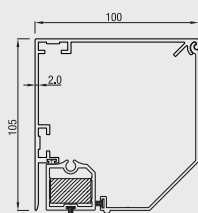

UITVOERINGEN

RS Smart 100 schuin