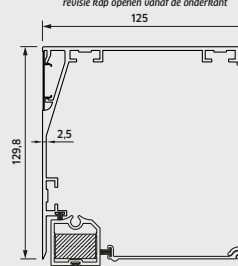

RS Smart 100 boog

RS Smart 130 schuin

RS Smart 130 half rond

RS Smart 130 boog

RS Smart 130 recht

RS Smart 130 recht
revisie kap openen vanaf de onderkant

GELEIDERS

ONDERLIJSTEN

FOLIE OPTIES

Optie 1*
Folie over de hele breedte, doek
onder en boven minimal 11,5 cm

Optie 2*
Folie in het midden. Minimummaat van het doek
onder, boven en op de zijkanten is 11,5 cm.

Optie 3*
Folie over de hele oppervlakte