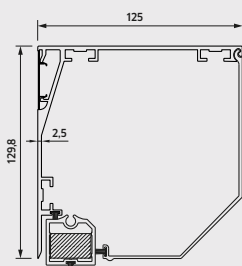

RS Smart 100 boog

RS Smart 130 schuin

RS Smart 130 half rond

RS Smart 130 boog

RS Smart 130 recht

RS Smart 130 recht
revisie kap openen vanaf de onderkant

GELEIDERS

ONDERLIJSTEN

FOLIE OPTIES

Optie 1*
Folie over de hele breedte, doek
onder en boven minimal 11,5 cm

Optie 2*
Folie in het midden. Minimummaat van het doek
onder, boven en op de zijkanten is 11,5 cm.

Optie 3*
Folie over de hele oppervlakte