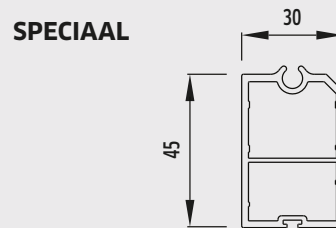

RS Smart 100 boog

RS Smart 130 schuin

RS Smart 130 half rond

RS Smart 130 boog

RS Smart 130 recht

RS Smart 130 recht
revisie kap openen vanaf de onderkant

GELEIDERS

ONDERLIJSTEN

FOLIE OPTIES

Optie 1*
Folie over de hele breedte, doek
onder en boven minimal 11,5 cm

Optie 2*
Folie in het midden. Minimummaat van het doek
onder, boven en op de zijkanten is 11,5 cm.

Optie 3*
Folie over de hele oppervlakte